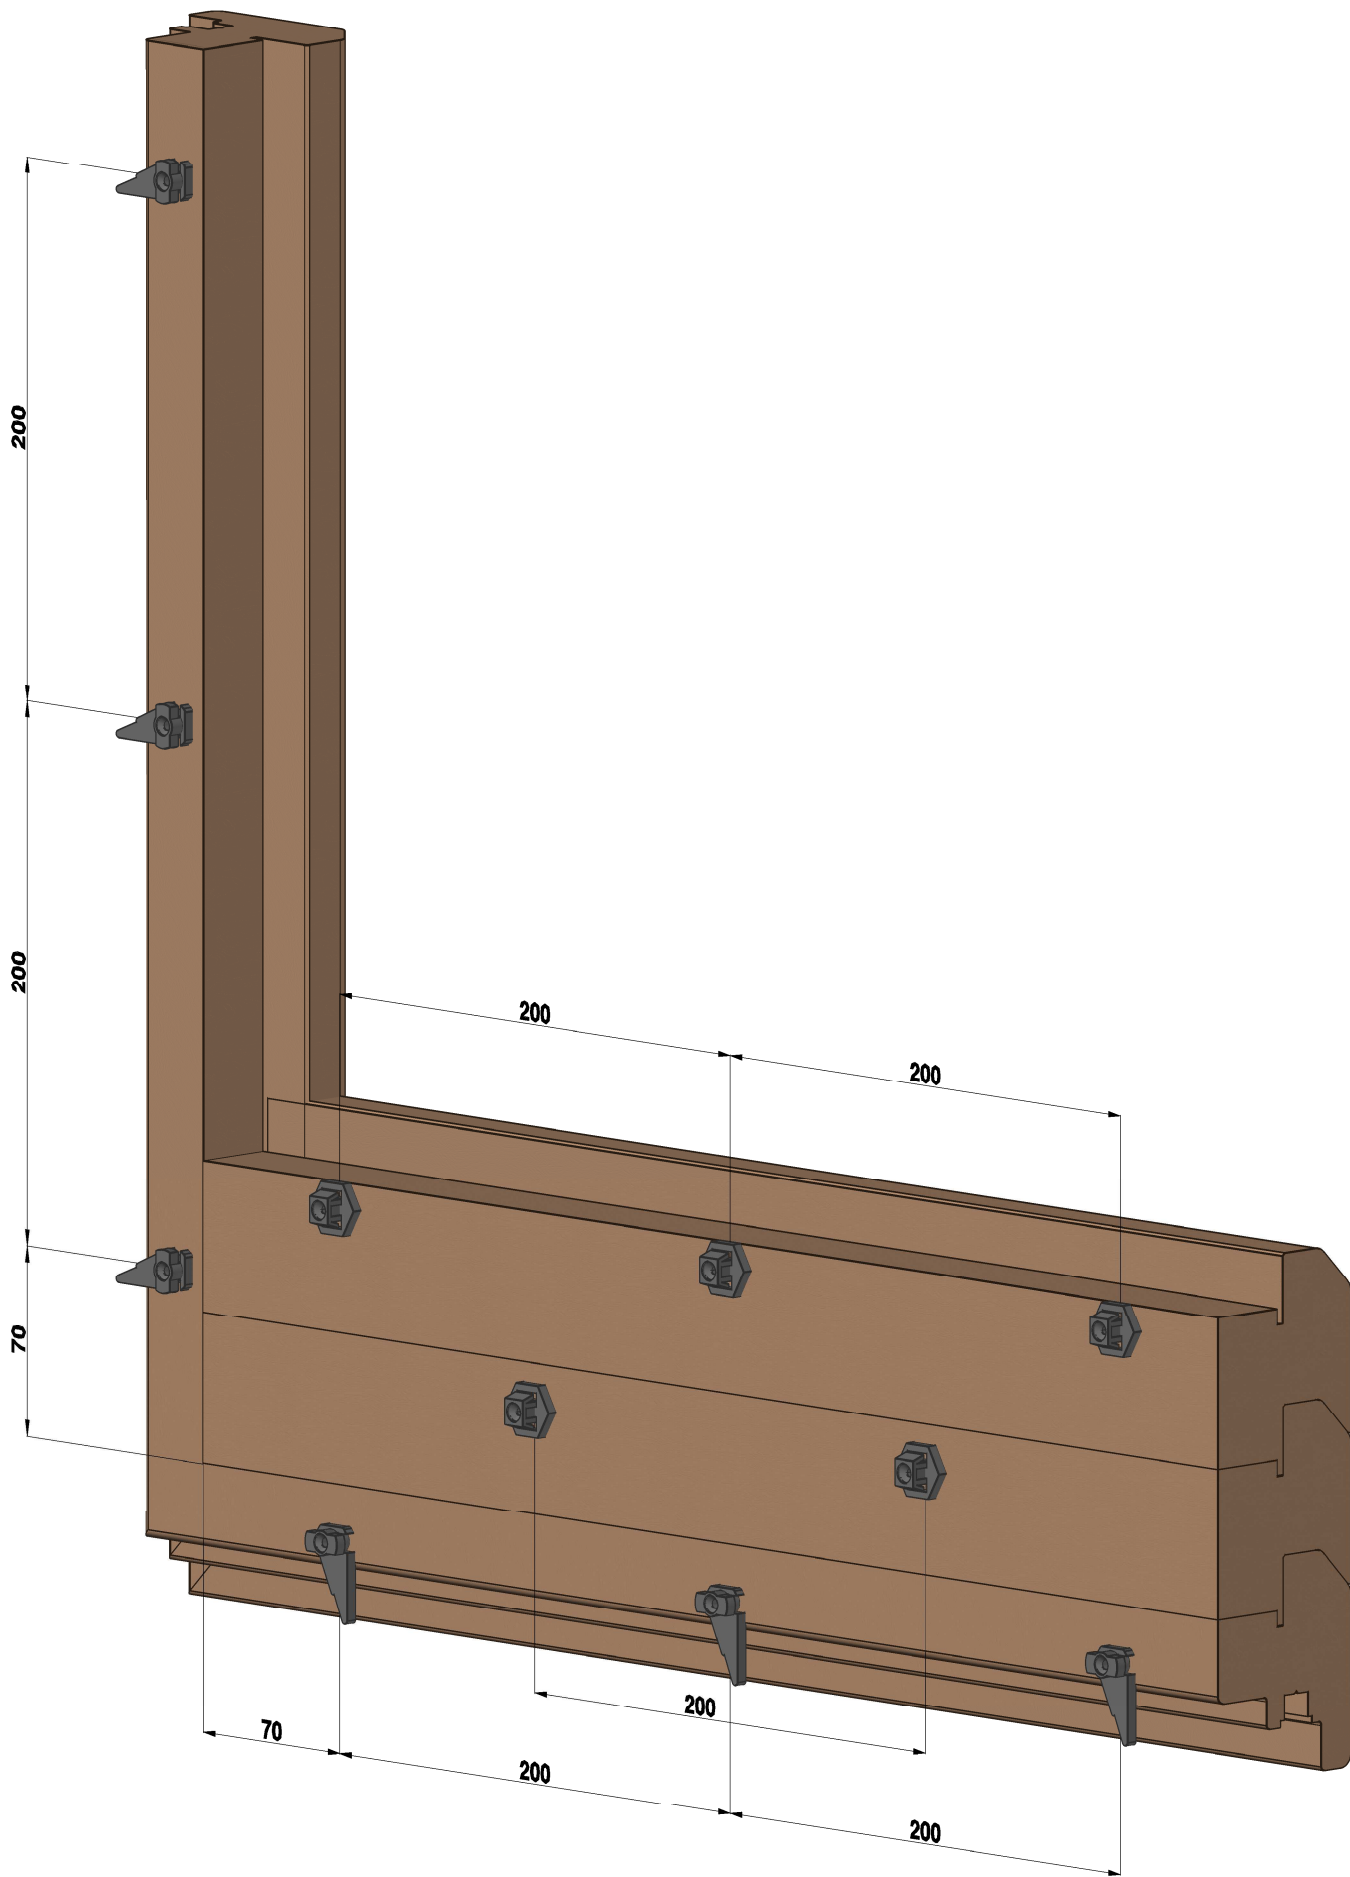

istruzioni di montaggio

- **I** Posizionamento clips girevoli su zoccolatura
- **GB** Positioning of the sliding clips on the walscot
- **DE** Positionierung fuer Drehschellen auf Sockeltaefelung

Alunova
sistemi per serramenti