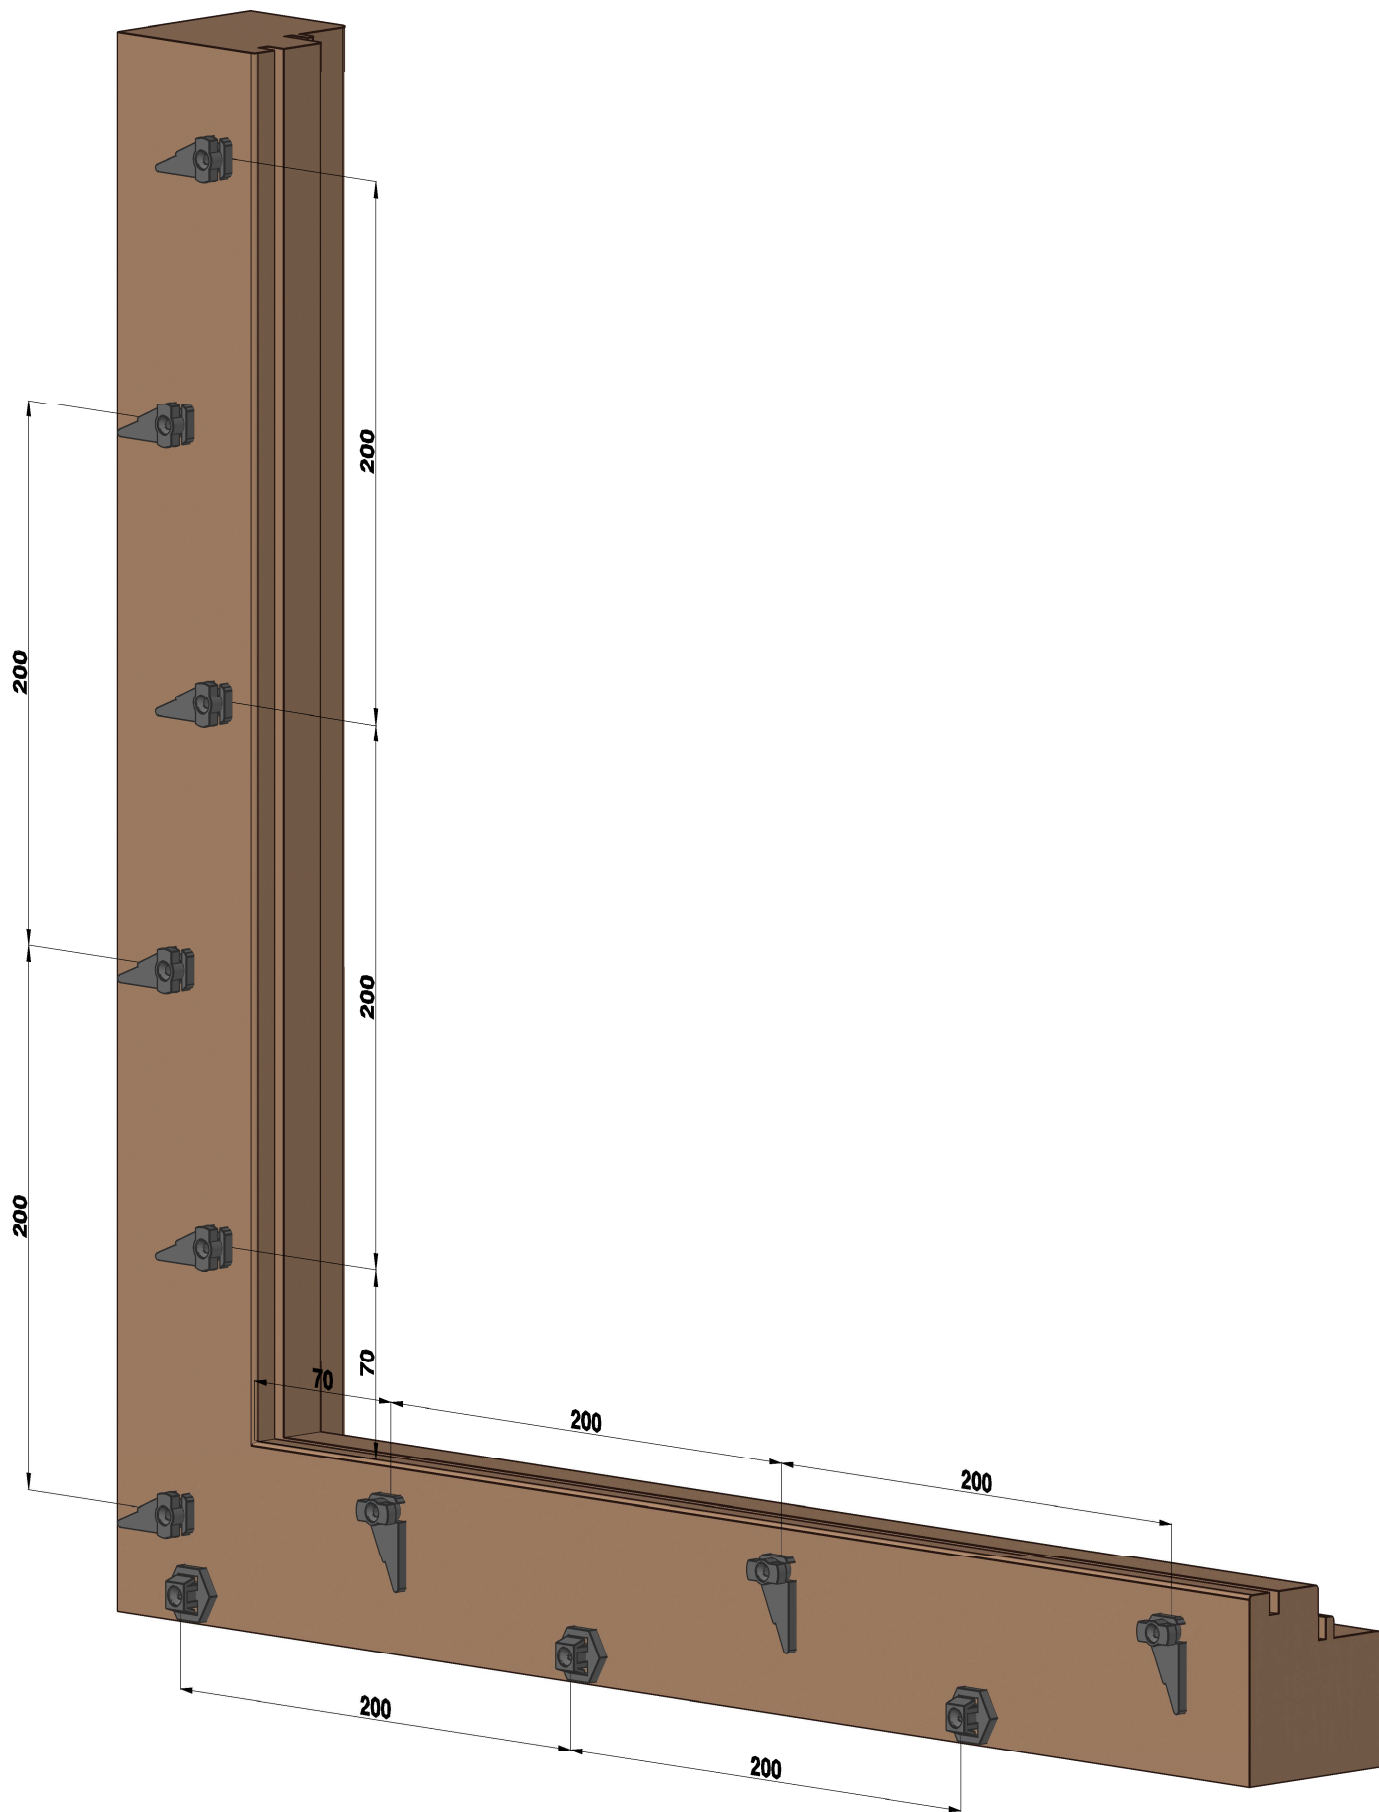

istruzioni di montaggio

- **I** Posizionamento clips su telaio
- **GB** Positioning of the sliding clips on the frame
- **DE** Positionierung fuer Drehschellen auf der Zarge