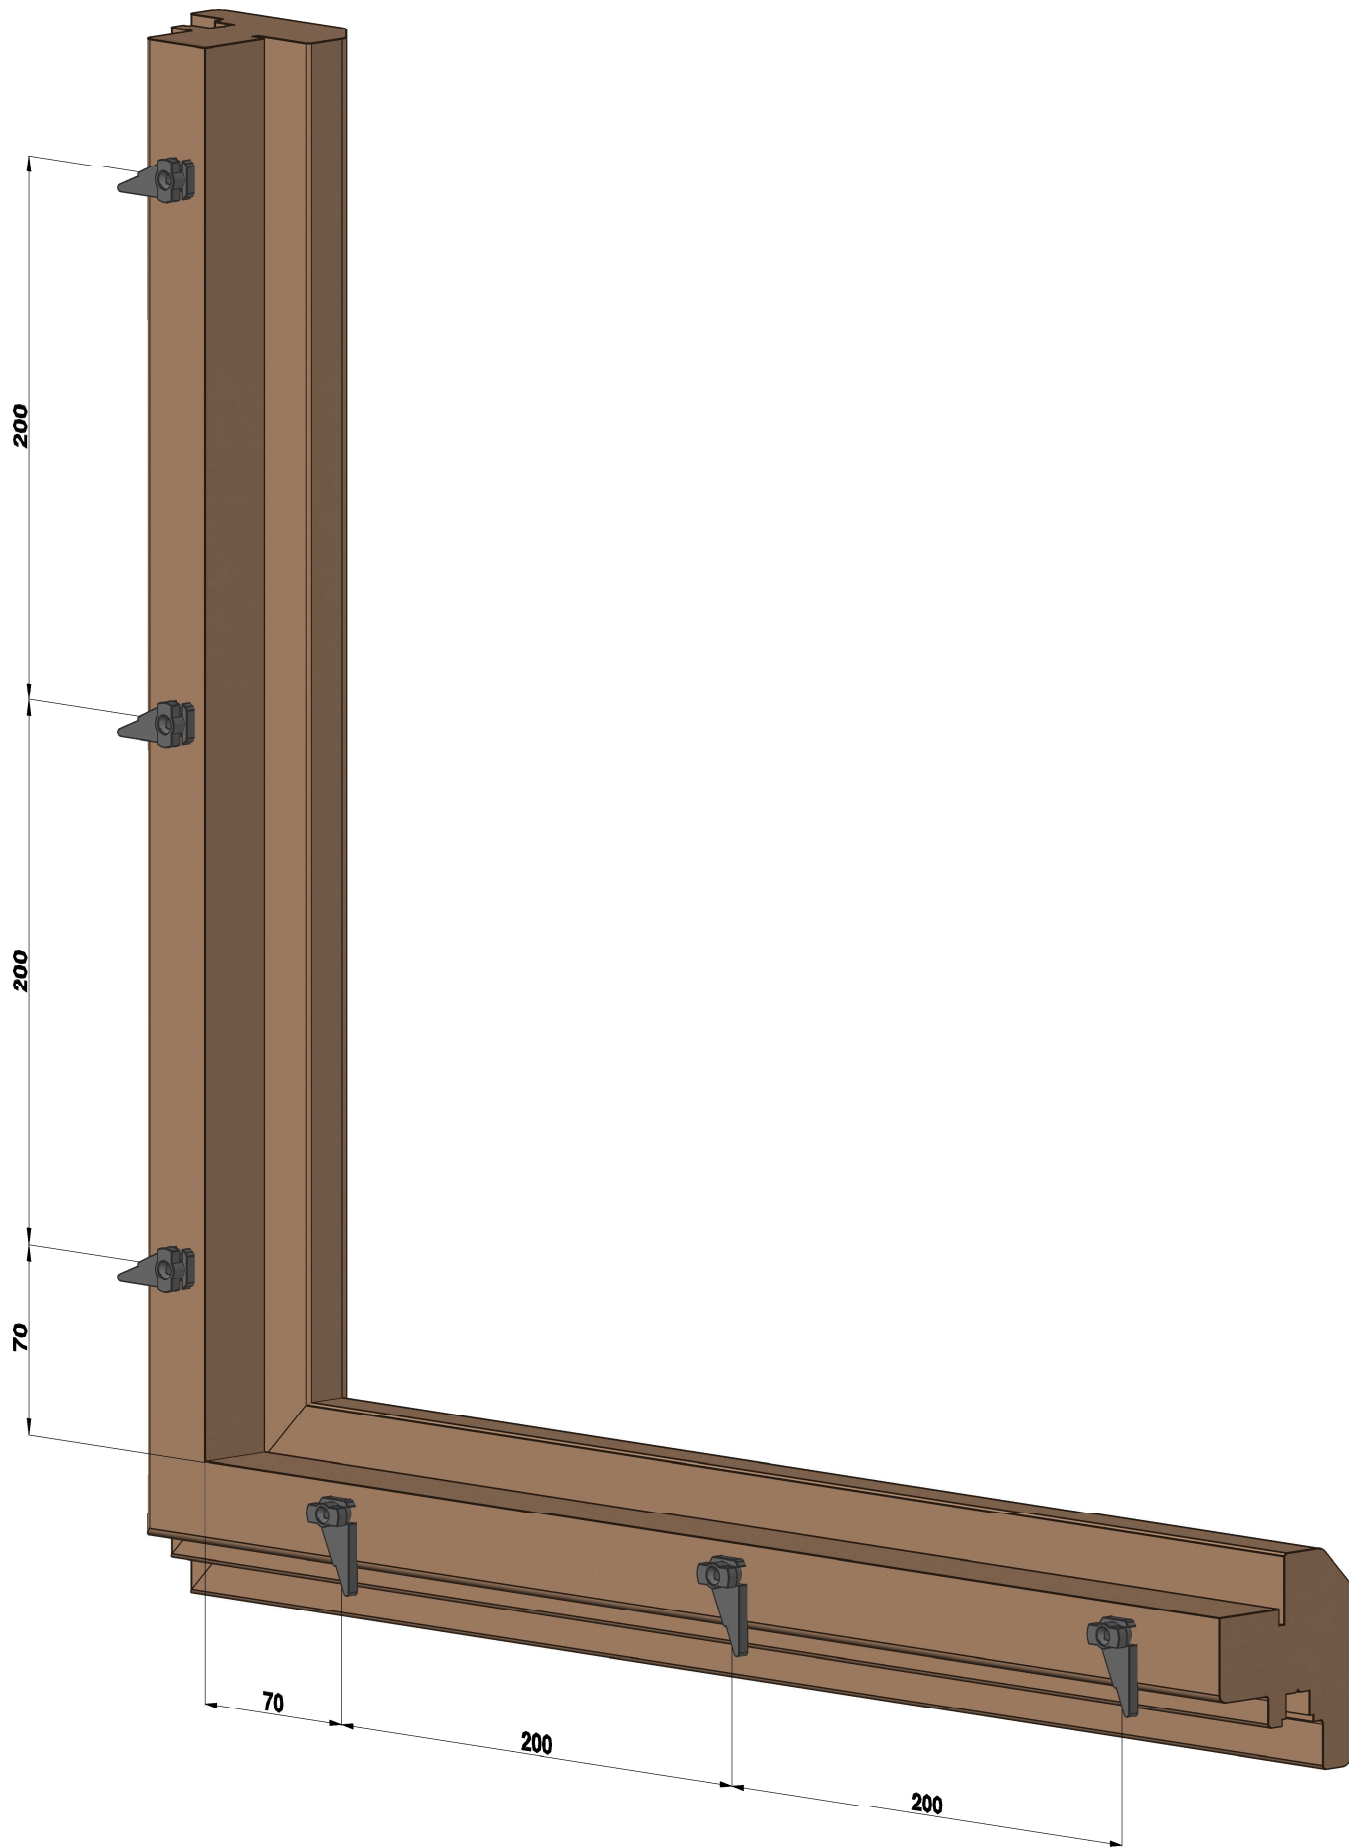

istruzioni di montaggio

- **1** Posizionamento clips girevoli su anta
- **GB** Positioning of the sliding clips on the wing
- **DE** Positionierung fuer Drehschellen auf der Fluegel